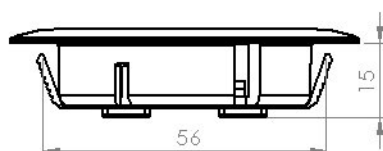

NEO-II 6

Diamètre de perçage

SPOT à ENCASTRER

- Corps ABS, finition noire
- Produit non dépolarisé
- Connexions par fils de 20cm
- Alimentation 10-15V
- Alimentation des leds réglée
- Fixation du spot par clip métallique

COULEUR DES LEDS

- Blanc neutre (4000 K)

FLUX LUMINEUX AXE (0°) à 12V

DONNEES TECHNIQUES

NOMBRE DE LEDS	6 LEDS OSRAM
OUVERTURE DU FAISCEAU	120°
FLUX LUMINEUX	300 LUMEN
CONSOMMATION	1,7 W
TENSION D'ALIMENTATION	DE 10 À 15V
DIMENSIONS (en mm)	φ70 x 17
NIVEAU D'ETANCHEITE	N.A
Poids du produit (g)	27 g